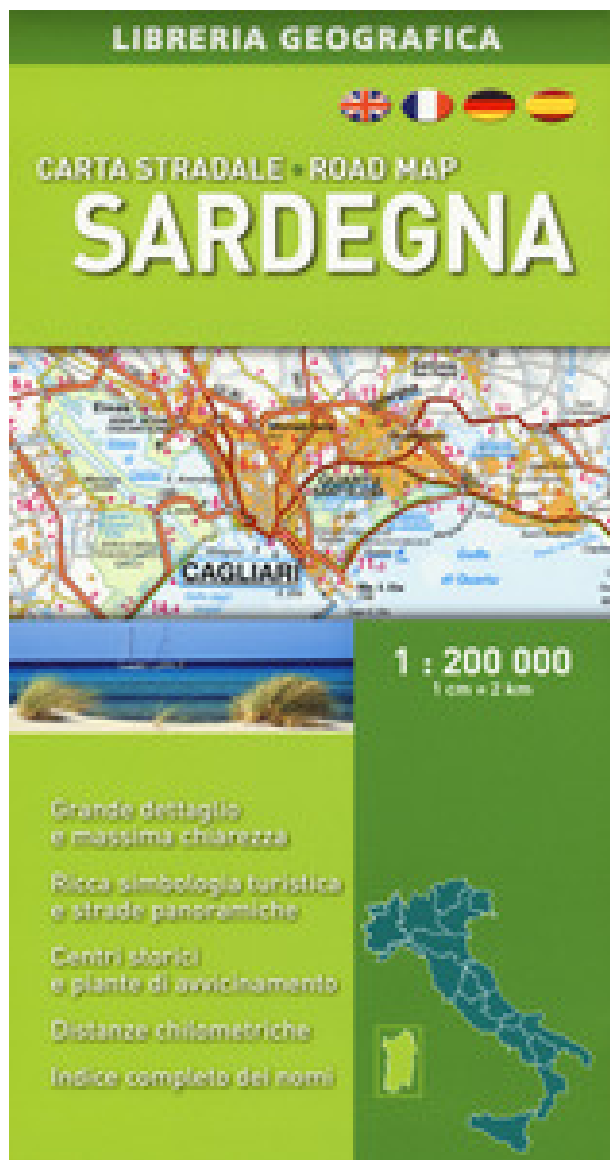

Sardegna 1:200.000

Editore:	Libreria Geografica
Collana:	Carte stradali regionali d'Italia
EAN:	9788869851582
Category:	Guide turistiche e viaggi
Anno edizione:	2017
In commercio dal:	16/05/2017

[Sardegna 1:200.000.pdf](#)

[Sardegna 1:200.000.epub](#)

Fa parte della serie di mappe stradali di Libreria Geografica costantemente aggiornate alla scala di dettaglio 1:200 000. Le carte regionali d'Italia si contraddistinguono per il dettaglio cartografico, la ricchezza dei nomi e la simbologia, con indicazioni di strade panoramiche, località turistiche e grandi percorsi escursionistici. L'utilizzo dei colori offre un'interpretazione immediata del territorio e la nuova cartografia diventa sempre più stradale e turistica. Carta antiriflesso con ottima opacità che garantisce il massimo dettaglio grafico, fornendo al contempo consistenza e resistenza alla mappa. Complete di libretto indice e piante delle principali città.